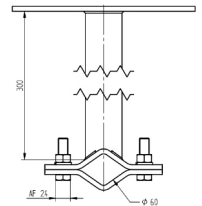

## Lynoppfanger veggfeste ø60mm for maks.

Veggfeste til lynoppfanger opptil 12m av type C Ø60 mm

### Teknisk beskrivelse

Lynoppfangerfeste av rustfritt stål for Ø60mm lynoppfanger. Boltfeste 2xM16.  
Høyde på lynoppfanger: opptil 12 000 mm høyde  
Høyde på lynoppfanger med HVC-leder: opptil 8 000 mm høyde  
Mål på veggmonteringsplate (lengde x bredde x tykkelse): 300 x 300 x 8 mm  
Hullmønster på veggmonteringsplate: [4x] avlangt hull Ø 13 x 18 mm / 260 x 260 mm

### Fordeler:

Laget av rustfritt stål for å tåle både høy belastning og fuktighet i ekstreme vær forhold  
Er vedlikeholdsfri og har lang levetid  
Sterkt metall mot slitasje/mekanisk slitasje

|                                        |                                                         |
|----------------------------------------|---------------------------------------------------------|
| Produkt navn/ Art.nr/ El. nummer/ GTIN | ELIT VF60-300-SS-300x300x8mm/ 40150212/ / 7070810038138 |
| I henhold til:                         | EN 62561-4                                              |
| Type tilbehør/reservedel               | Avstandsholder                                          |
| Tilbehør                               | Yes                                                     |
| Materiale                              | Rustfritt stål 304 (V2A)                                |
| Overflatebeskyttelse                   | Ubehandlet                                              |